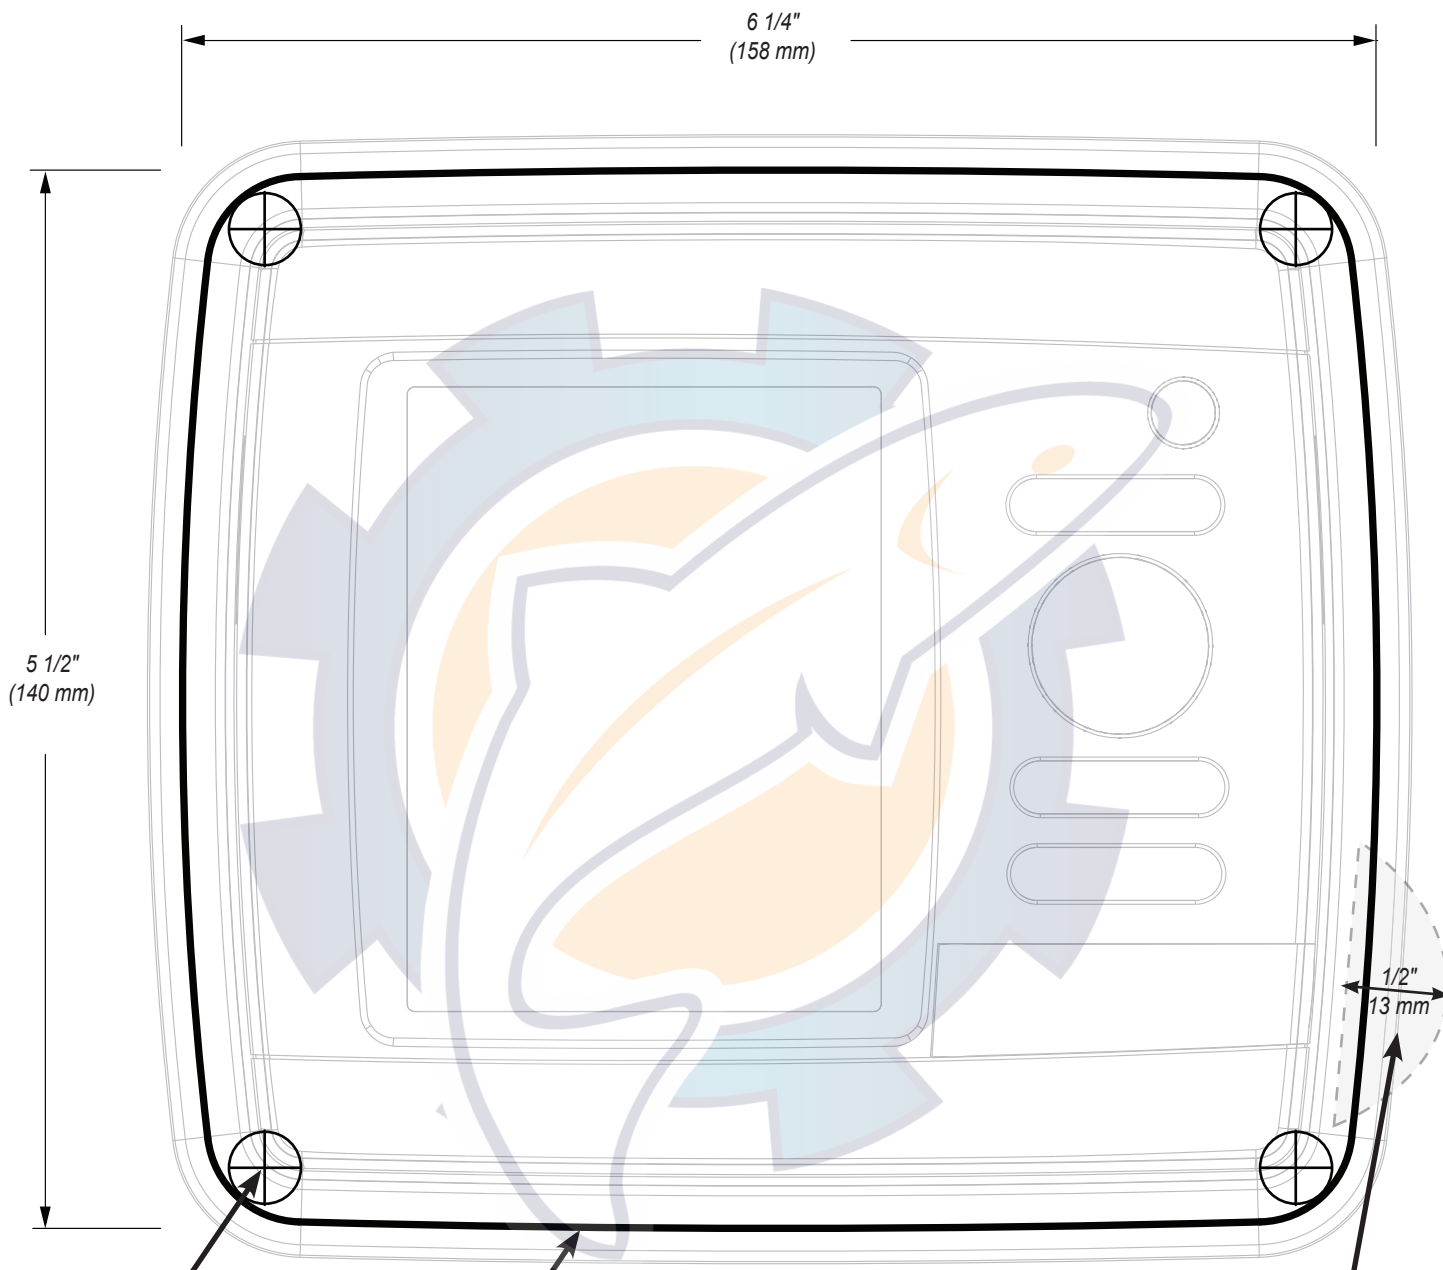

GARMIN™

400 SERIES FLUSH MOUNT TEMPLATE

5 1/2"
(140 mm)

6 1/4"
(158 mm)

1/2"
13 mm

3/8"
(10 mm)

Recommended clearance for SD card door
Débattement recommandé pour le cache de la carte SD
Spazio libero consigliato per lo sportello della scheda SD
Empfohlener Abstand für SD-Speicherkartenabdeckung
Se recomienda despejar la puerta de la tarjeta SD
Distância recomendada para a porta do cartão SD
Anbefalet fri plads til SD-kortlåg
Aanbevolen ruimte voor klepje SD-kaart
Suositeltava vapaa tila SD-korttipaikan luukkua varten
Anbefalt klaring for SD-kortdekselet
Rekommenderat utrymme för SD-kortlucka
Рекомендованное свободное пространство для открытия
крышки отсека карты памяти SD
Preporučeni razmak za vrata SD kartice
Συσιστώμενο διάκενο για την θύρα της κάρτας SD