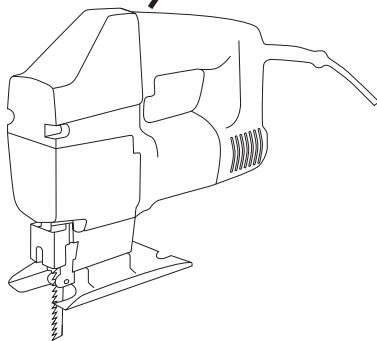

GARMIN™

400 SERIES FLUSH MOUNT TEMPLATE

5 1/2"
(140 mm)

6 1/4"
(158 mm)

1/2"
13 mm

3/8"
(10 mm)

Recommended clearance for SD card door
Débattement recommandé pour le cache de la carte SD
Spazio libero consigliato per lo sportello della scheda SD
Empfohlener Abstand für SD-Speicherkartenabdeckung
Se recomienda despejar la puerta de la tarjeta SD
Distância recomendada para a porta do cartão SD
Anbefalet fri plads til SD-kortlåg
Aanbevolen ruimte voor klepje SD-kaart
Suositeltava vapaa tila SD-korttipaikan luukkua varten
Anbefalt klaring for SD-kortdekselet
Rekommenderat utrymme för SD-kortlucka
Рекомендованное свободное пространство для открытия
крышки отсека карты памяти SD
Preporučeni razmak za vrata SD kartice
Συσιστώμενο διάκενο για την θύρα της κάρτας SD